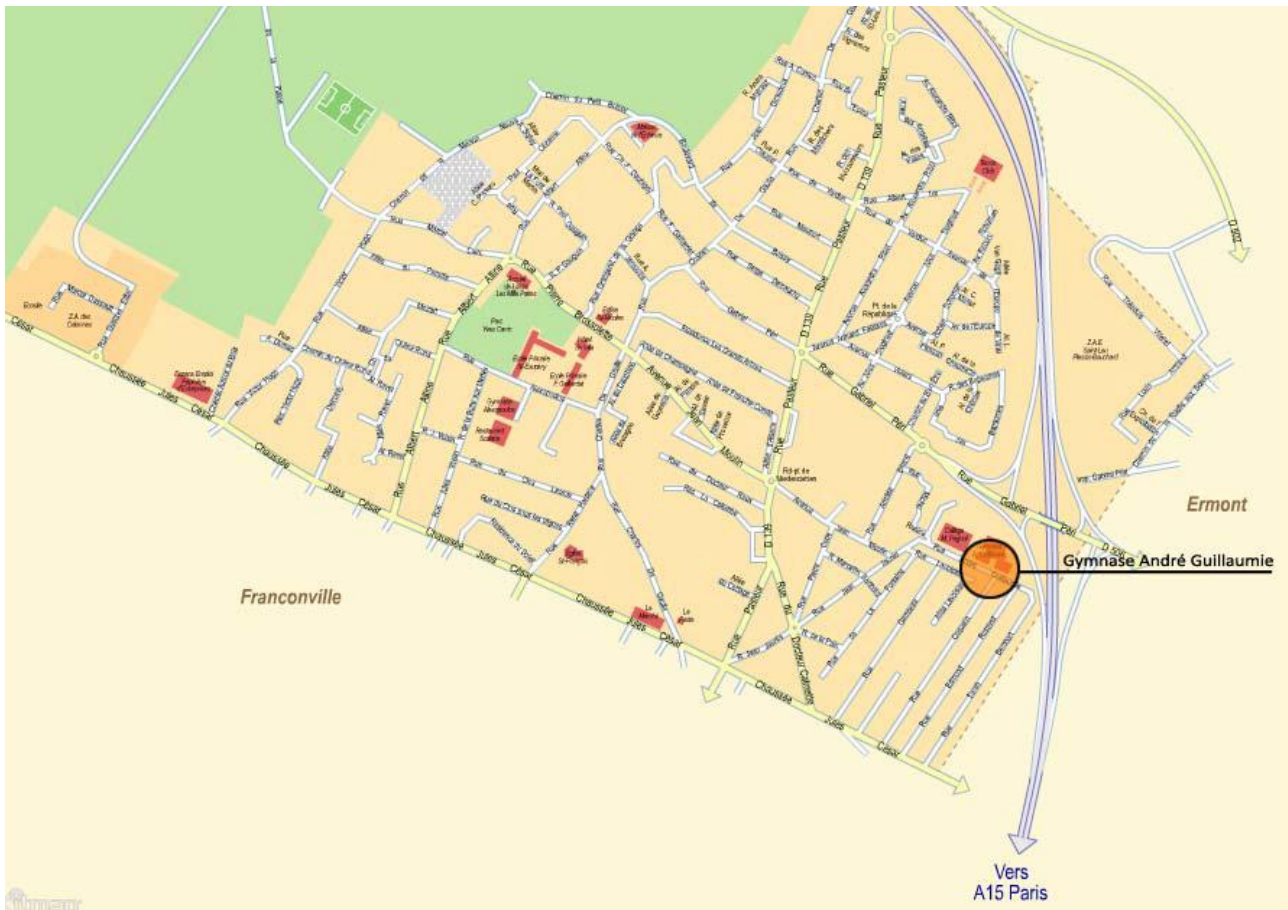

Buvette sur place (sandwichs, boissons, gâteaux, friandises, etc.) sous réserve des restrictions sanitaires.

Plan d'accès au gymnase André Guillaumie – Le Plessis-Bouchard

**Rue André Guillaumie
95130 Le Plessis-Bouchard**